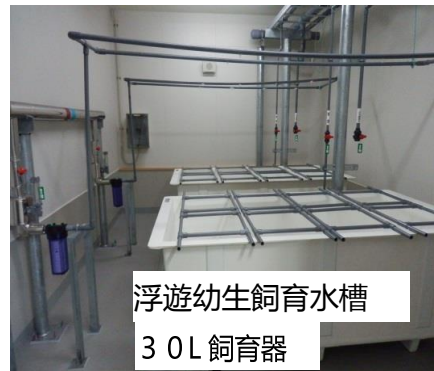

測定室

母貝飼育水槽

海藻ストック水槽 (母貝用)

水槽内部 母貝 60 個飼育

海水紫外線殺菌装置

産卵誘発台 (調温装置)

ふ化室

浮遊幼生飼育水槽

30L 飼育器

温水発生装置 (ポイラー)

水温等制御盤